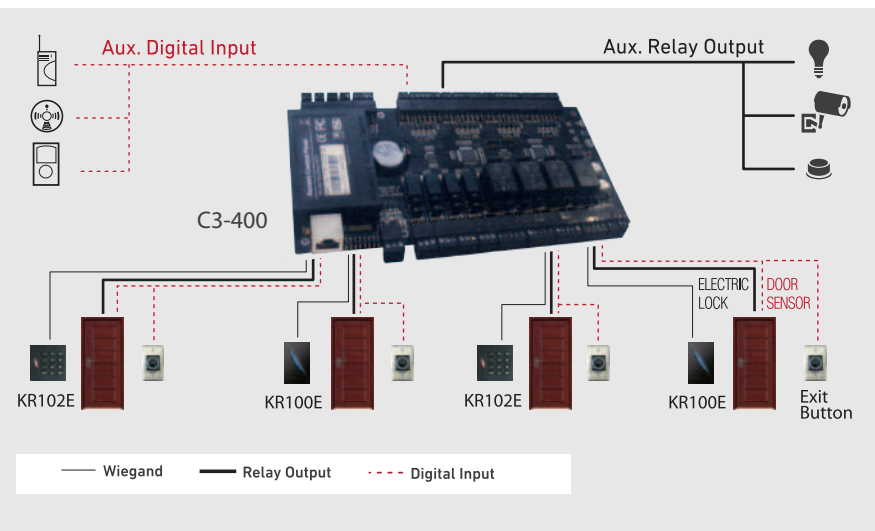

Conexión:

Somos la empresa con **más**
Lectores Biométricos instalados en
el Uruguay...

...más de **70.000** personas
registran su horario en nuestros lectores.

📍 Presidente Giró 2523

✉ comercial@todosoft.com.uy

☎ (598) 2486-2523 | 2486-2524

🌐 www.todosoft.com.uy