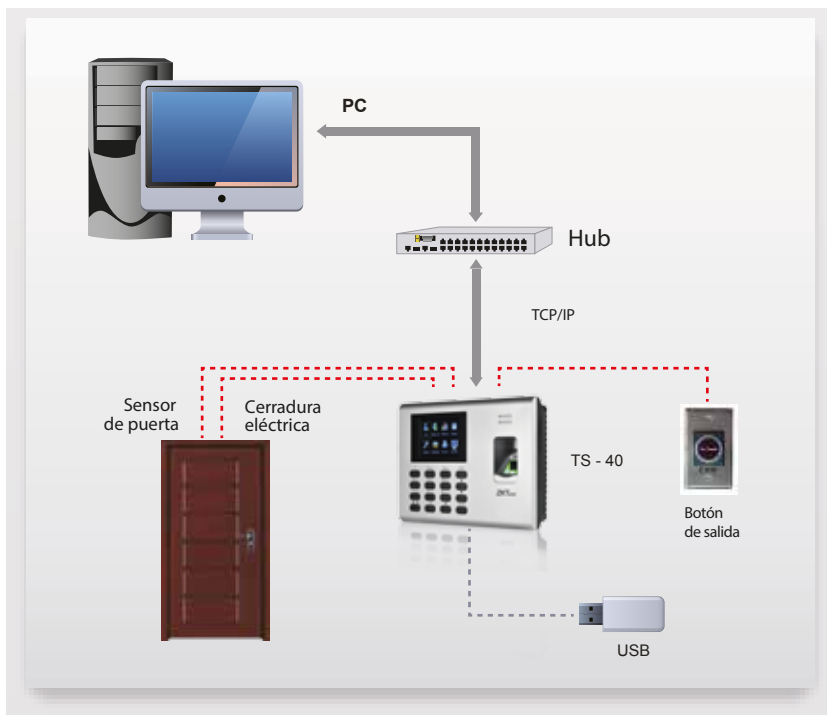

Conexión:

Aplicaciones:

Somos la empresa con **más**
Lectores Biométricos instalados en
el Uruguay...

...más de **70.000** personas
registran su horario en nuestros lectores.

Presidente Giró 2523

comercial@todosoft.com.uy

(598) 2486-2523 | 2486-2524

www.todosoft.com.uy