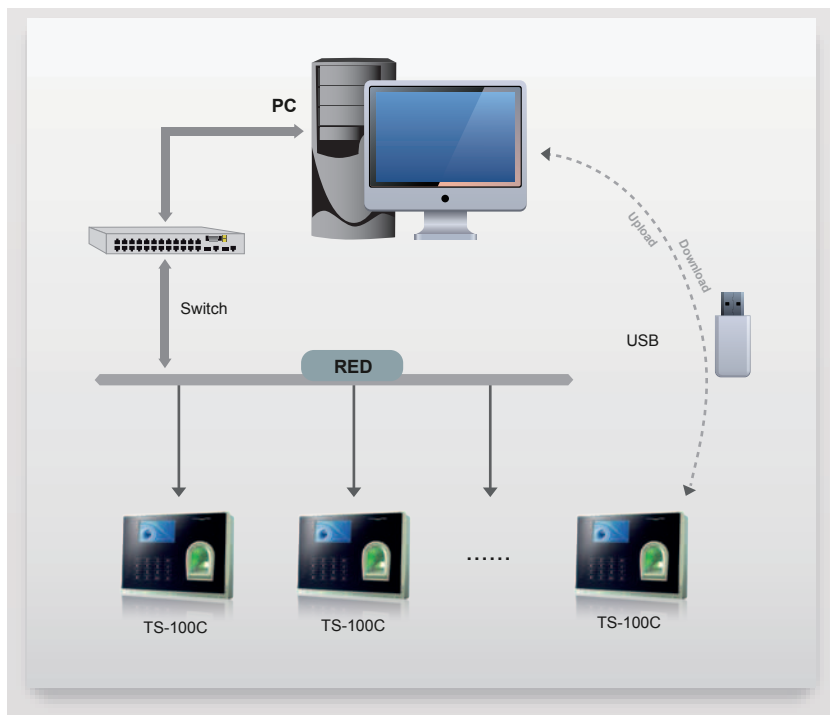

Conexión:

Aplicaciones:

Somos la empresa con **más**
Lectores Biométricos instalados en
el Uruguay...

...más de **70.000** personas
registran su horario en nuestros lectores.

📍 Presidente Giró 2523

✉ comercial@todosoft.com.uy

☎ (598) 2486-2523 | 2486-2524

🌐 www.todosoft.com.uy