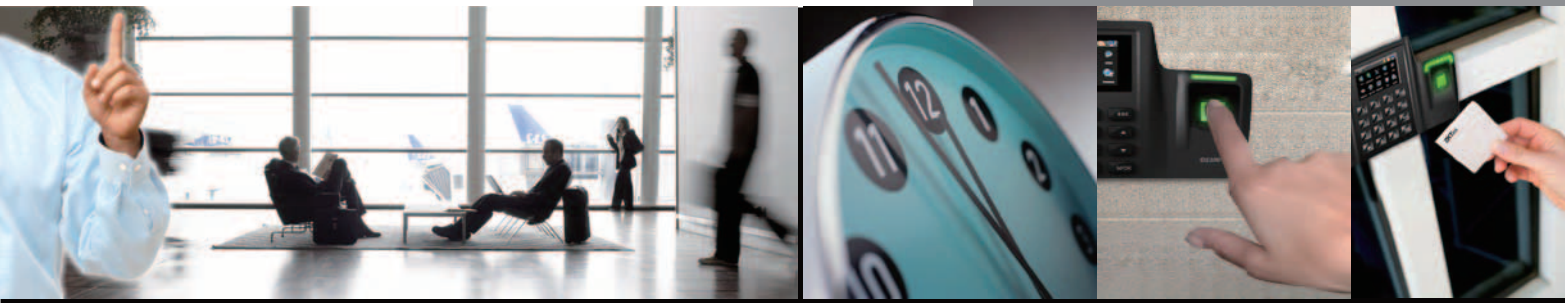

TodoSoft Soluciones
Uruguay en Tecnologías
de la Información

**EXPERTOS EN
TECNOLOGÍAS** 
MULTI-BIOMÉTRICAS Y RFID

TS-1700

Control de Acceso y Horario de Personal

EL TS-1700 ES UNO DE LOS LECTORES DE HUELLA MÁS PEQUEÑOS DEL MUNDO CON TECNOLOGÍA IP, USADO PARA CONTROL DE ACCESO Y HORARIO DE PERSONAL. CON SU FUERTE ESTRUCTURA CON PROTECCIÓN EXTERIOR IP65, EL TS-1700 OFRECE EXTRA RESISTENCIA EN TODO TIPO DE CONDICIONES CLIMÁTICAS, INCLUIDO AMBIENTES EXTERIORES. POSEE FUNCIONAMIENTO AUTÓNOMO, LO QUE HACE QUE ESTE ESPECIALMENTE DISEÑADO PARA FUNCIONAR EN HOGARES, OFICINAS, COMERCIOS, GARAJES, FABRICAS Y OTROS..

Características:

Huella

Tarjeta de Proximidad

Tarjeta de Red

Puerto USB

Especificaciones:

Capacidad	Cantidad de Huellas	1.500
	Cantidad de Tarjetas	10.000
	Cantidad de Rostros	N/A
	Cantidad de Registros	30.000
Hardware	Tipo de Sensor	500 DPI óptico sensor
	Función de Acceso	No
	Pantalla	128 x 64 OLED con color blanco
	LEDs Indicadores	Rojo y verde
	Alimentación	12V DC
	Cámara de Fotos	NO
Comunicación	Tarjeta de Red	Ethernet 10/100, USB
	Pen Drive	USB-Host
	SD Card	N/A
Adicionales	Versión Algoritmo	ZKFinger 10.0 & 9.0
	Sistema Operativo	Linux
	Funciones Estándar	Interfase de Control de Acceso para cerradura eléctrica, sensor de puerta, botón de salida, alarma. Webserver, configuración Anti-passback
	Funciones Opcionales	Mifare
	Velocidad Verificación	1 Segundo
	Método de Verificación	Huella, Tarjeta y PIN
	Salida de Impresora	Si
Ambiente de Operación	Temperatura	0 °C - 50 °C
	Humedad	20%-80%
Dimensiones	Tamaño	62.5×185×41.4 mm
	Peso	0.7kg

Conexión:

Aplicaciones:

Aeropuerto

Casas

Clubes

Oficinas

Hoteles

Bancos