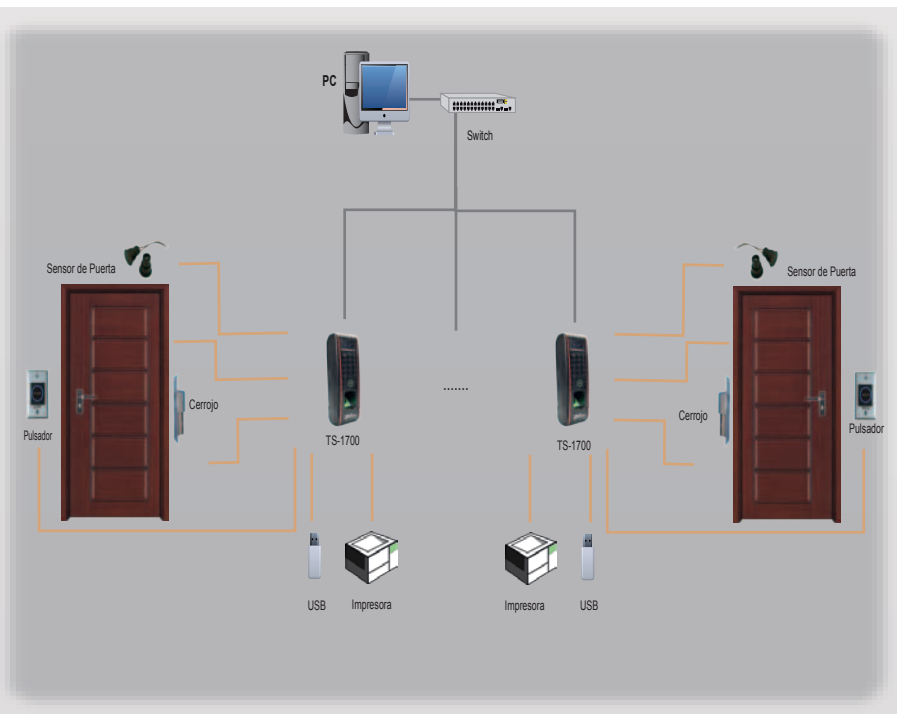

TodoSoft Soluciones
Uruguay en Tecnologías
de la Información

**EXPERTOS EN
TECNOLOGÍAS** 
MULTI-BIOMÉTRICAS Y RFID

TS-1700

Control de Acceso y Horario de Personal

EL TS-1700 ES UNO DE LOS LECTORES DE HUELLA MÁS PEQUEÑOS DEL MUNDO CON TECNOLOGÍA IP, USADO PARA CONTROL DE ACCESO Y HORARIO DE PERSONAL. CON SU FUERTE ESTRUCTURA CON PROTECCIÓN EXTERIOR IP65, EL TS-1700 OFRECE EXTRA RESISTENCIA EN TODO TIPO DE CONDICIONES CLIMÁTICAS, INCLUIDO AMBIENTES EXTERIORES. POSEE FUNCIONAMIENTO AUTÓNOMO, LO QUE HACE QUE ESTE ESPECIALMENTE DISEÑADO PARA FUNCIONAR EN HOGARES, OFICINAS, COMERCIOS, GARAJES, FABRICAS Y OTROS..

Características:

Huella

Tarjeta de Proximidad

Tarjeta de Red

Puerto USB

Especificaciones:

Capacidad	Cantidad de Huellas	1.500
	Cantidad de Tarjetas	10.000
	Cantidad de Rostros	N/A
	Cantidad de Registros	30.000
Hardware	Tipo de Sensor	500 DPI óptico sensor
	Función de Acceso	No
	Pantalla	128 x 64 OLED con color blanco
	LEDs Indicadores	Rojo y verde
	Alimentación	12V DC
	Cámara de Fotos	NO
Comunicación	Tarjeta de Red	Ethernet 10/100, USB
	Pen Drive	USB-Host
	SD Card	N/A
Adicionales	Versión Algoritmo	ZKFinger 10.0 & 9.0
	Sistema Operativo	Linux
	Funciones Estándar	Interfase de Control de Acceso para cerradura eléctrica, sensor de puerta, botón de salida, alarma. Webserver, configuración Anti-passback
	Funciones Opcionales	Mifare
	Velocidad Verificación	1 Segundo
	Método de Verificación	Huella, Tarjeta y PIN
	Salida de Impresora	Si
Ambiente de Operación	Temperatura	0 °C - 50 °C
	Humedad	20%-80%
Dimensiones	Tamaño	62.5×185×41.4 mm
	Peso	0.7kg

Conexión:

Aplicaciones:

Aeropuerto

Casas

Clubes

Oficinas

Hoteles

Bancos