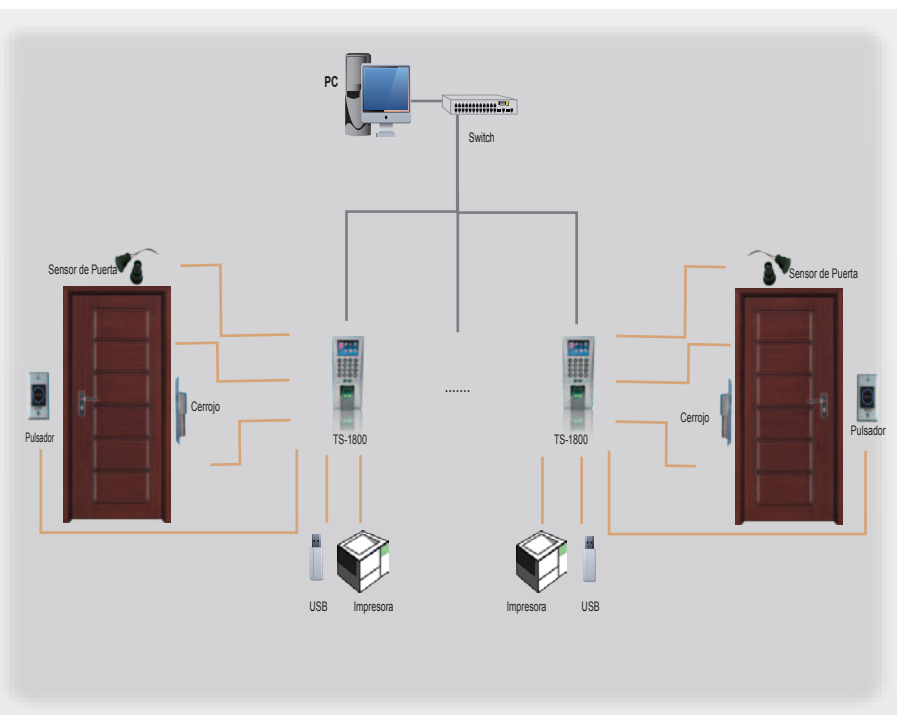

TS-1800

Control de Acceso y Horario de Personal

EL TS-1800 ES UN INNOVADOR LECTOR DE HUELLA DIGITAL BIOMÉTRICO, PARA APLICACIONES DE CONTROL DE ACCESO, QUE OFRECE UN INIGUALABLE DESEMPEÑO UTILIZANDO UN AVANZADO ALGORITMO DE IDENTIFICACIÓN, BRINDANDO CONFIABILIDAD, PRECISIÓN Y UNA EXCELENTE VELOCIDAD DE OPERACIÓN. SU DISEÑO ELEGANTE LO HACE IDEAL PARA CUALQUIER TIPO DE EMPRESA, HOTELES, EDIFICIOS. POSEE UNA PANTALLA COLOR TFT, EN LA CUAL SE EXHIBIRÁ EN LA PANTALLA LA HUELLA DIGITAL CADA VEZ QUE UNA PERSONA INTENTE ACCEDER O REGISTRAR SU HORARIO EN EL MISMO. GRACIAS A SU INTERFAZ TCP/IP ES POSIBLE ADMINISTRAR DECENAS DE EQUIPOS DE FORMA CENTRALIZADA MEDIANTE LA PROPIA RED DE LA EMPRESA.

Características:

Huella

Tarjeta de Proximidad

Tarjeta de Red

Puerto USB

Pantalla Color

Especificaciones:

Capacidad	Cantidad de Huellas	1.500
	Cantidad de Tarjetas	5.000
	Cantidad de Rostros	N/A
	Cantidad de Registros	30.000
Hardware	Tipo de Sensor	ZK Optical Sensor
	Función de Accesos	Si
	Pantalla	TFT LCD
	LEDs Indicadores	Rojo y verde
	Alimentación	12V DC
	Cámara de Fotos	No
Comunicación	Tarjeta de Red	Ethernet 10/100, USB
	Pen Drive	USB-Host
	SD Card	No
Adicionales	Versión Algoritmo	ZK Finger V10.0
	Sistema Operativo	Linux
	Funciones Estándar	ID card, Webserver, DLST
	Funciones Opcionales	Mifare
	Velocidad Verificación	N/A
	Método de Verificación	Huella, Tarjeta y PIN
Ambiente de Operación	Temperatura	0 °C - 45 °C
	Humedad	20%-80%
	Tamaño	222×135×51.4 mm
Dimensiones	Peso	0.4 kg

Fábricas

Conexión:

Somos la empresa con **más**
Lectores Biométricos instalados en
el Uruguay...

...más de **70.000** personas
registran su horario en nuestros lectores.

📍 Presidente Giró 2523

✉ comercial@todosoft.com.uy