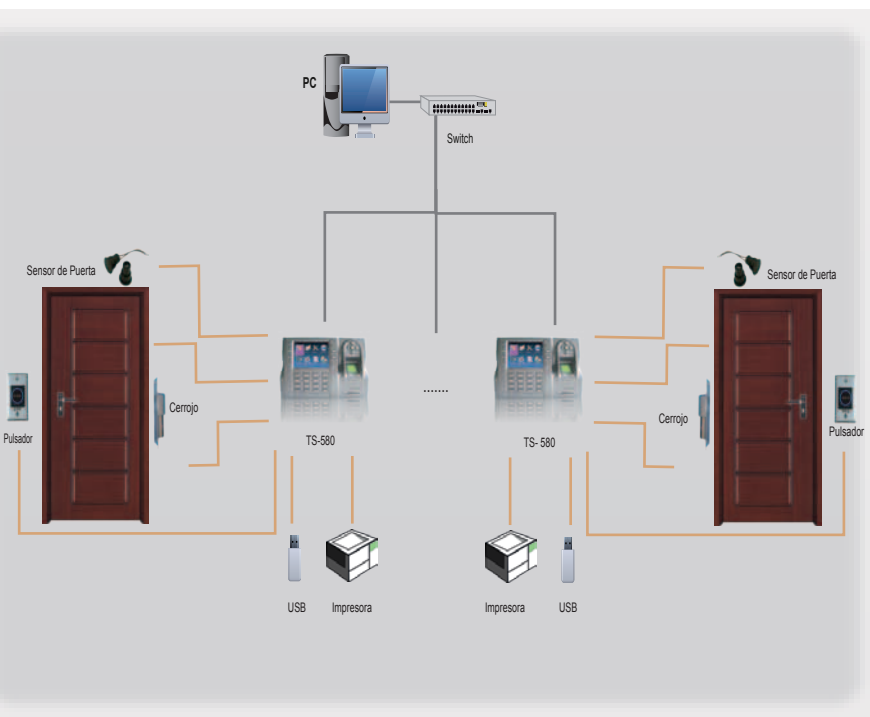

TS-580

Control de Acceso y Horario de Personal

EL RELOJ DE HUELLA DIGITAL TS-580 ES UN INNOVADOR LECTOR BIOMÉTRICO USADO EN CONTROL DE ACCESO Y ASISTENCIA, OFRECIENDO UN RENDIMIENTO SIN IGUAL. USANDO UN AVANZADO ALGORITMO DE IDENTIFICACIÓN CON UNA PRECISIÓN, ES CAPAZ DE LEER HUELLAS COMPLEJAS O DETERIORADAS. EQUIPO AUTÓNOMO CON PANTALLA TFT 3,5" COLOR, 8 TECLAS DE FUNCIONES, MENSAJES CORTOS, LEDS VERDE Y ROJO IDENTIFICACIÓN CORRECTA O INCORRECTA. RELÉ PARA APERTURA DE PUERTA , CONEXIÓN CON PANEL DE ALARMA,SALIDA PARA TIMBRE, ALARMA ANTIDESARME, ENTRADA Y SALIDA WIEGAND 26. CON UNA CONFIABILIDAD EXCELENTE REPRESENTA UNA SOLUCIÓN COMPLETA Y DE BAJO COSTO EN ÁMBITOS LABORALES HOSTILES COMO OBRAS DE CONSTRUCCIÓN O ÁREAS DE MANTENIMIENTO

Características:

Huella

Tarjeta de Proximidad

Tarjeta de Red

Puerto USB

Pantalla Color

Especificaciones:

Capacidad	Cantidad de Huellas	8.000
	Cantidad de Tarjetas	10.000
	Cantidad de Rostros	N/A
	Cantidad de Registros	200.000
Hardware	Tipo de Sensor	ZK Optical Sensor
	Función de Accesos	Si
	Pantalla	LCT TFT 3,5 pulgadas
	LEDs Indicadores	Rojo y verde
	Alimentación	12V DC 1.5A
	Cámara de Fotos	No
Comunicación	Tarjeta de Red	Ethernet 10/100, USB
	Pen Drive	USB-Host
	SD Card	No
Adicionales	Versión Algoritmo	ZKFinger V 10.0
	Sistema Operativo	Linux
	Funciones Estándar	Workcode, SMS, DLST, timbre agendable, Self-Service Query, Cambio de Estado Automático, entrada T9, Foto ID, Anti-passback
	Funciones Opcionales	Mifare, Webserver, ID de usuario de 9 dígitos, Wi-Fi
	Velocidad Verificación	1 s
	Método de Verificación	Huella, Tarjeta y PIN
Ambiente de Operación	Temperatura	0 °C - 45 °C
	Humedad	20%-80%
Dimensiones	Tamaño	189x136x44mm
	Peso	1.30kg

Fábricas

Conexión:

Somos la empresa con **más**
Lectores Biométricos instalados en
el Uruguay...

...más de 70.000 personas
registran su horario en nuestros lectores.

Presidente Giró 2523

comercial@todosoft.com.uy